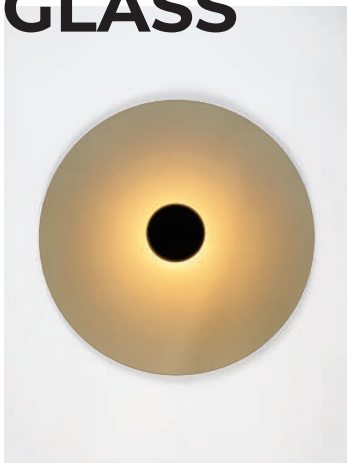

Серия Wall

UFO GLASS

Размеры:

S — 350 mm

M — 450 mm

L — 550 mm

Светильник серии **UFO Glass Wall** представляет собой настенную версию светильника UFO Glass и также является максимально универсальной моделью, подходящей под большинство интерьеров за счет своей нейтральности. Может применяться в сателлитном использовании с подвесной версией для формирования композитного восприятия в освещении.