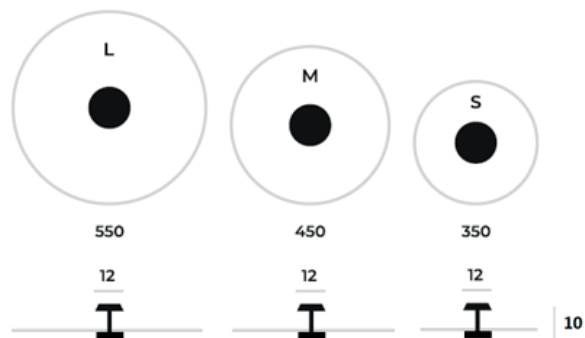

## серия Wall

Рекомендованная инсталляция серии Wall – ассиметричное размещение 2-3 разных размеров (L, M и S) с наложением и без, примеры возможных инсталляций:

**Сделано с любовью в Казани для лучших интерьеров в России**