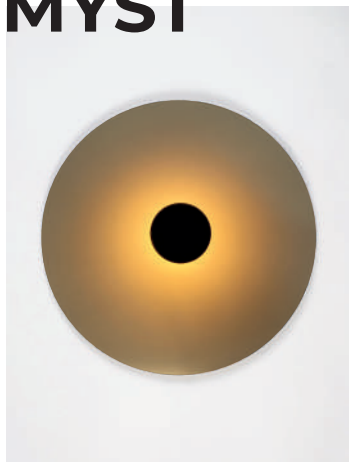

Серия Wall

UFO MYST

Размеры:

S — 350 mm

M — 450 mm

L — 550 mm

Серия **UFO Myst Wall** — это настенная версия светильника UFO Myst. Благодаря дымчатому стеклу она наиболее подходит в качестве сдержанного атмосферного архитектурного света. Идеальна для формирования световых композиций за счет применения версий в размерах S, M и L. Лучшее решение для мастер-спален, проходных зон и пр.