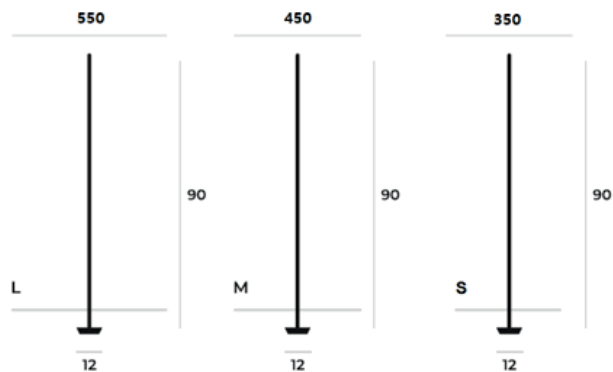

серия Hanging